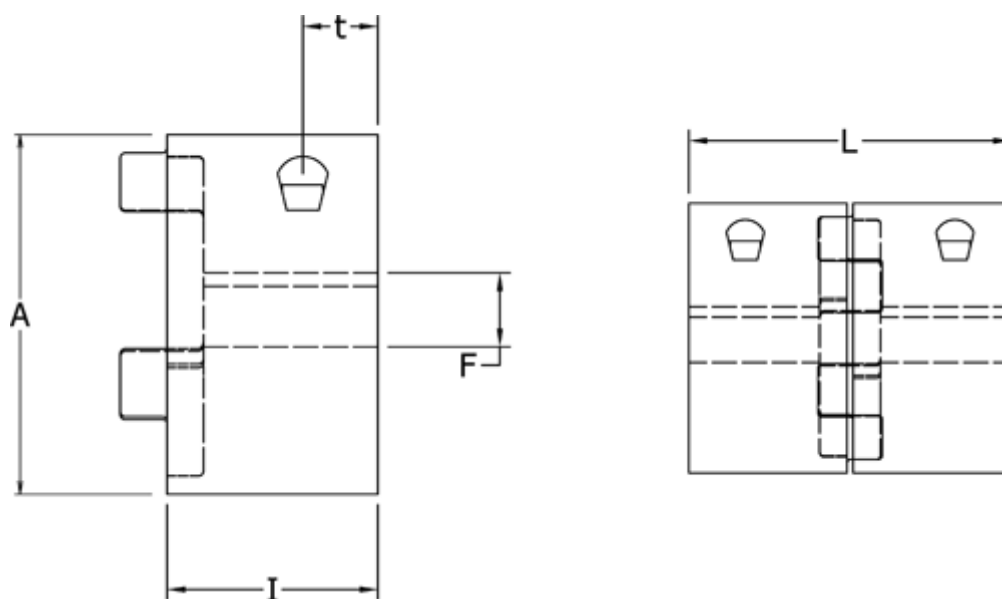

Varenummer: 3335038M045
Beskrivelse: Klemnav Klonex ES 38/45
ALU Aluminium, Boring 45H7 mm

Mål

A = 80
F = 45
I = 45
L = 114
t = 16.0